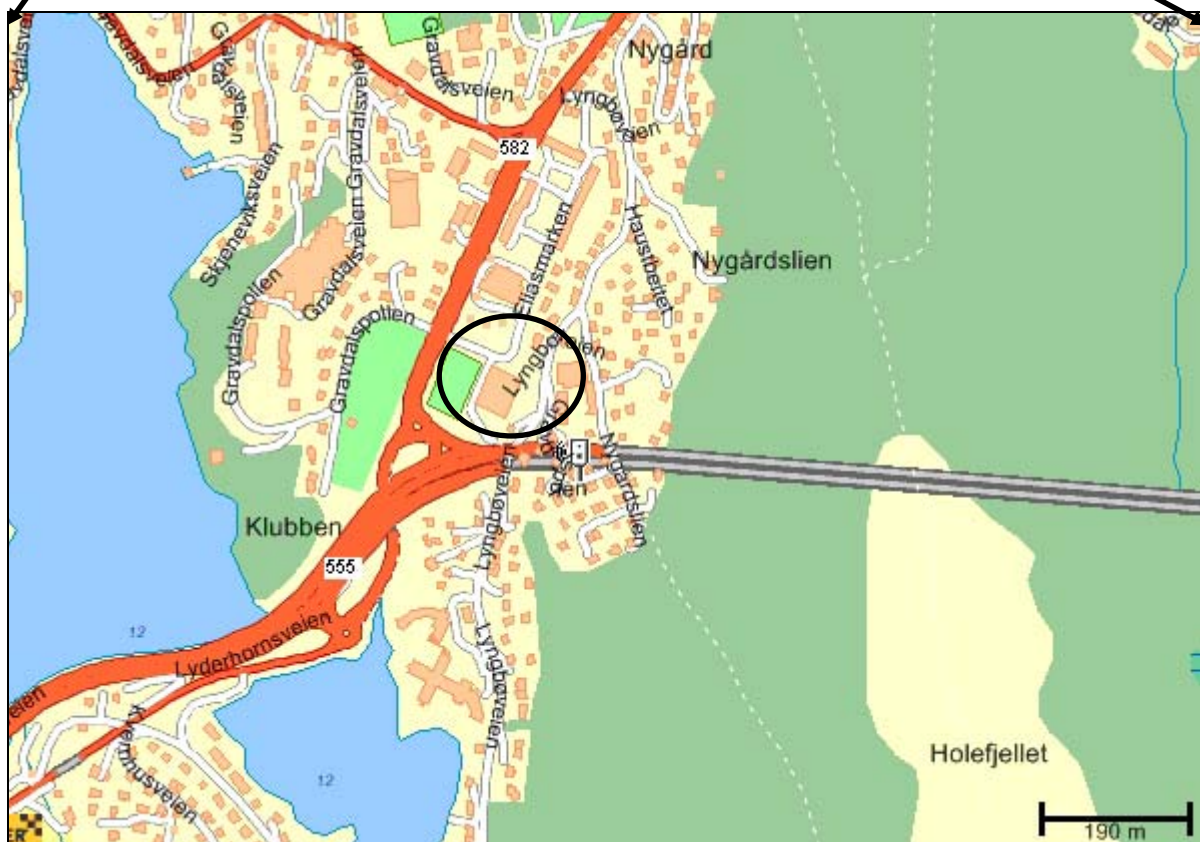

Vennligst gi klubbvis tilbakemelding til pedersen@wado.no innen fredag 6. juni 2008.

Laksevågshallen:

Med bil fra Bergen:

Følg skilting mot Sotra og Askøy (555), kjør gjennom Damsgårdstunnelen, i det du kommer ut av tunnelen tar du til høyre (ved utgangen) og til høyre igjen i rundkjøringen. Ta første til høyre igjen. Da får du hallen rett frem på høyre side. Parkering bak hallen. Ca. 5 min kjøring fra Bergen sentrum.